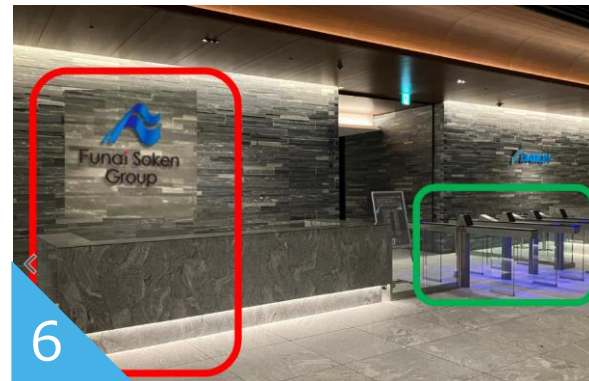

オフィス用入口に入り、次の自動ドアまで直進してください。

自動ドアを超えた後、エスカレーターに乗らずに右折してください。

右折して自動ドアを超えた後、もう一度右折してエレベーターへ

エレベーターで、24Fに向かってください。

24Fについたら、ファミマや景色が見える方面に進み、左折してください

直進するとゲートが見えます。左から2番目が当社のゲートです。

24F～35Fのフロアまで（ゲートの通過方法）

ゲート全体の写真です。