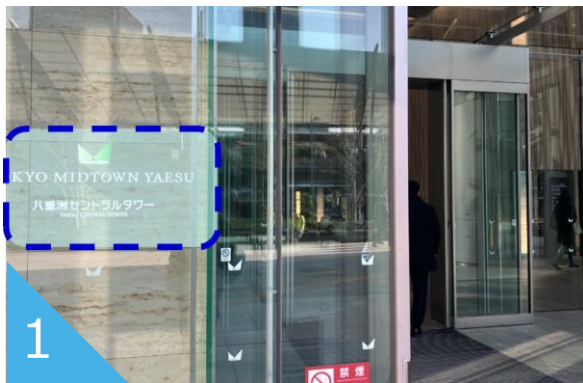

2

そのまま直進し、
交差点の信号まで進んでください。

3

交差点についたら、2回横断します。
最初は右折して横断してください。

4

1回目の横断した後、左折して
2回目の横断を行ってください。

5

2回目の横断が終了後は、右折して東京
ミッドタウン八重洲まで進んでください

6

ビルに到着します。
写真のオフィス用入口に進んでください。

八重洲中央口または南口より、屋外にある階段またはエスカレーターを降りていただき、
下記ルートにて地下街を通りお越しく下さい。

②株式会社HR Force 35Fまでのご案内

オフィススカイロビー 24Fまでのご案内（写真） . . . P.5

株式会社HR Force 35Fまでのご案内（写真） . . . P.6

東京ミッドタウン八重洲入口～24Fのゲートまでの道順

オフィス用入口に入り、次の自動ドアまで直進してください。

自動ドアを超えた後、エスカレーターに乗らずに右折してください。

右折して自動ドアを超えた後、もう一度右折してエレベーターへ

エレベーターで、24Fに向かってください。

24Fについたら、ファミマや景色が見える方面に進み、左折してください

直進するとゲートが見えます。左から2番目が当社のゲートです。

24F～35Fのフロアまで（ゲートの通過方法）

ゲート全体の写真です。