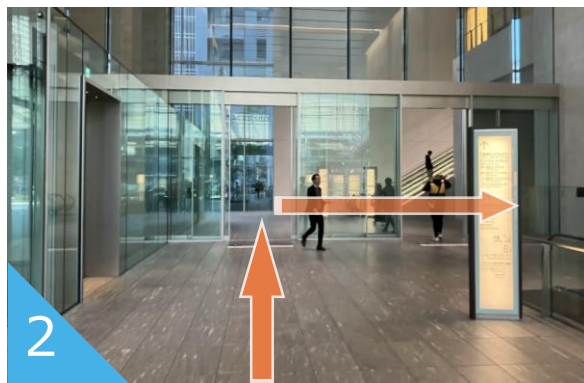

6

ビルに到着します。
写真のオフィス用入口に進んでください。

八重洲中央口または南口より、屋外にある階段またはエスカレーターを降りていただき、
下記ルートにて地下街を通りお越しく下さい。

②株式会社HR Force 35Fまでのご案内

オフィススカイロビー 24Fまでのご案内（写真） . . . P.5

株式会社HR Force 35Fまでのご案内（写真） . . . P.6

東京ミッドタウン八重洲入口～24Fのゲートまでの道順

オフィス用入口に入り、次の自動ドアまで直進してください。

自動ドアを超えた後、エスカレーターに乗らずに右折してください。

右折して自動ドアを超えた後、もう一度右折してエレベーターへ

エレベーターで、24Fに向かってください。

24Fについたら、ファミマや景色が見える方面に進み、左折してください

直進するとゲートが見えます。左から2番目が当社のゲートです。

24F～35Fのフロアまで（ゲートの通過方法）

ゲート全体の写真です。