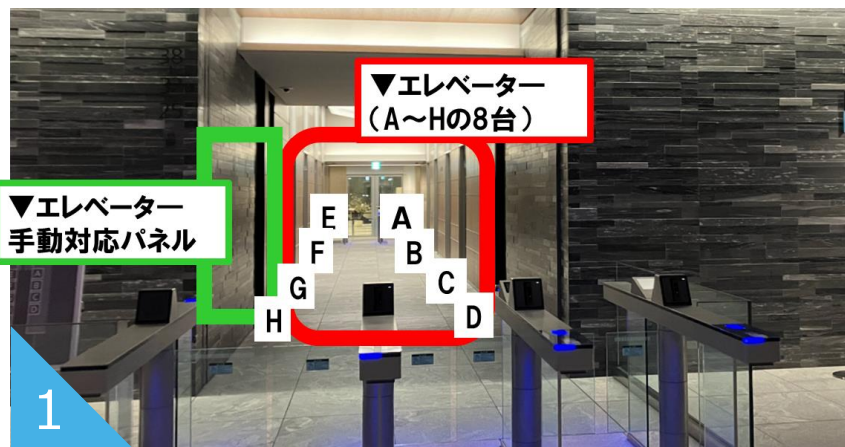

オフィス用入口に入り、次の自動ドアまで直進してください。

自動ドアを超えた後、エスカレーターに乗らずに右折してください。

右折して自動ドアを超えた後、もう一度右折してエレベーターへ

エレベーターで、24Fに向かってください。

24Fについたら、ファミマや景色が見える方面に進み、左折してください

直進するとゲートが見えます。左から2番目が当社のゲートです。

24F～35Fのフロアまで（ゲートの通過方法）

ゲート全体の写真です。

ゲートは上記の【1】～【3】で通過してください
(詳細は下記3～5の通り)

バーコードを赤枠にタッチ

赤枠にエレベーター番号
(A～H)が表示

表示されたエレベーターに乗車

お気をつけてお越しくださいませ。