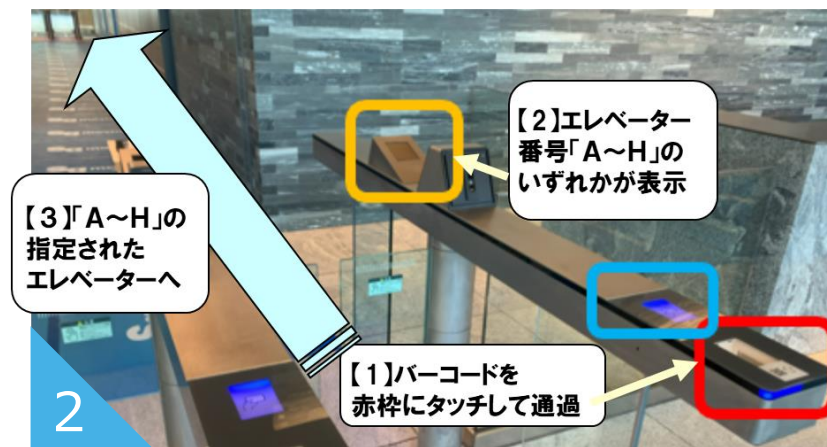

オフィス用入口に入り、次の自動ドアまで直進してください。

自動ドアを超えた後、エスカレーターに乗らずに右折してください。

右折して自動ドアを超えた後、もう一度右折してエレベーターへ

エレベーターで、24Fに向かってください。

24Fについたら、ファミマや景色が見える方面に進み、左折してください

直進するとゲートが見えます。左から2番目が当社のゲートです。

24F～35Fのフロアまで（ゲートの通過方法）

ゲート全体の写真です。

ゲートは上記の【1】～【3】で通過してください
(詳細は下記3～5の通り)

バーコードを赤枠にタッチ

赤枠にエレベーター番号
(A～H)が表示

表示されたエレベーターに乗車

お気をつけてお越しくださいませ。