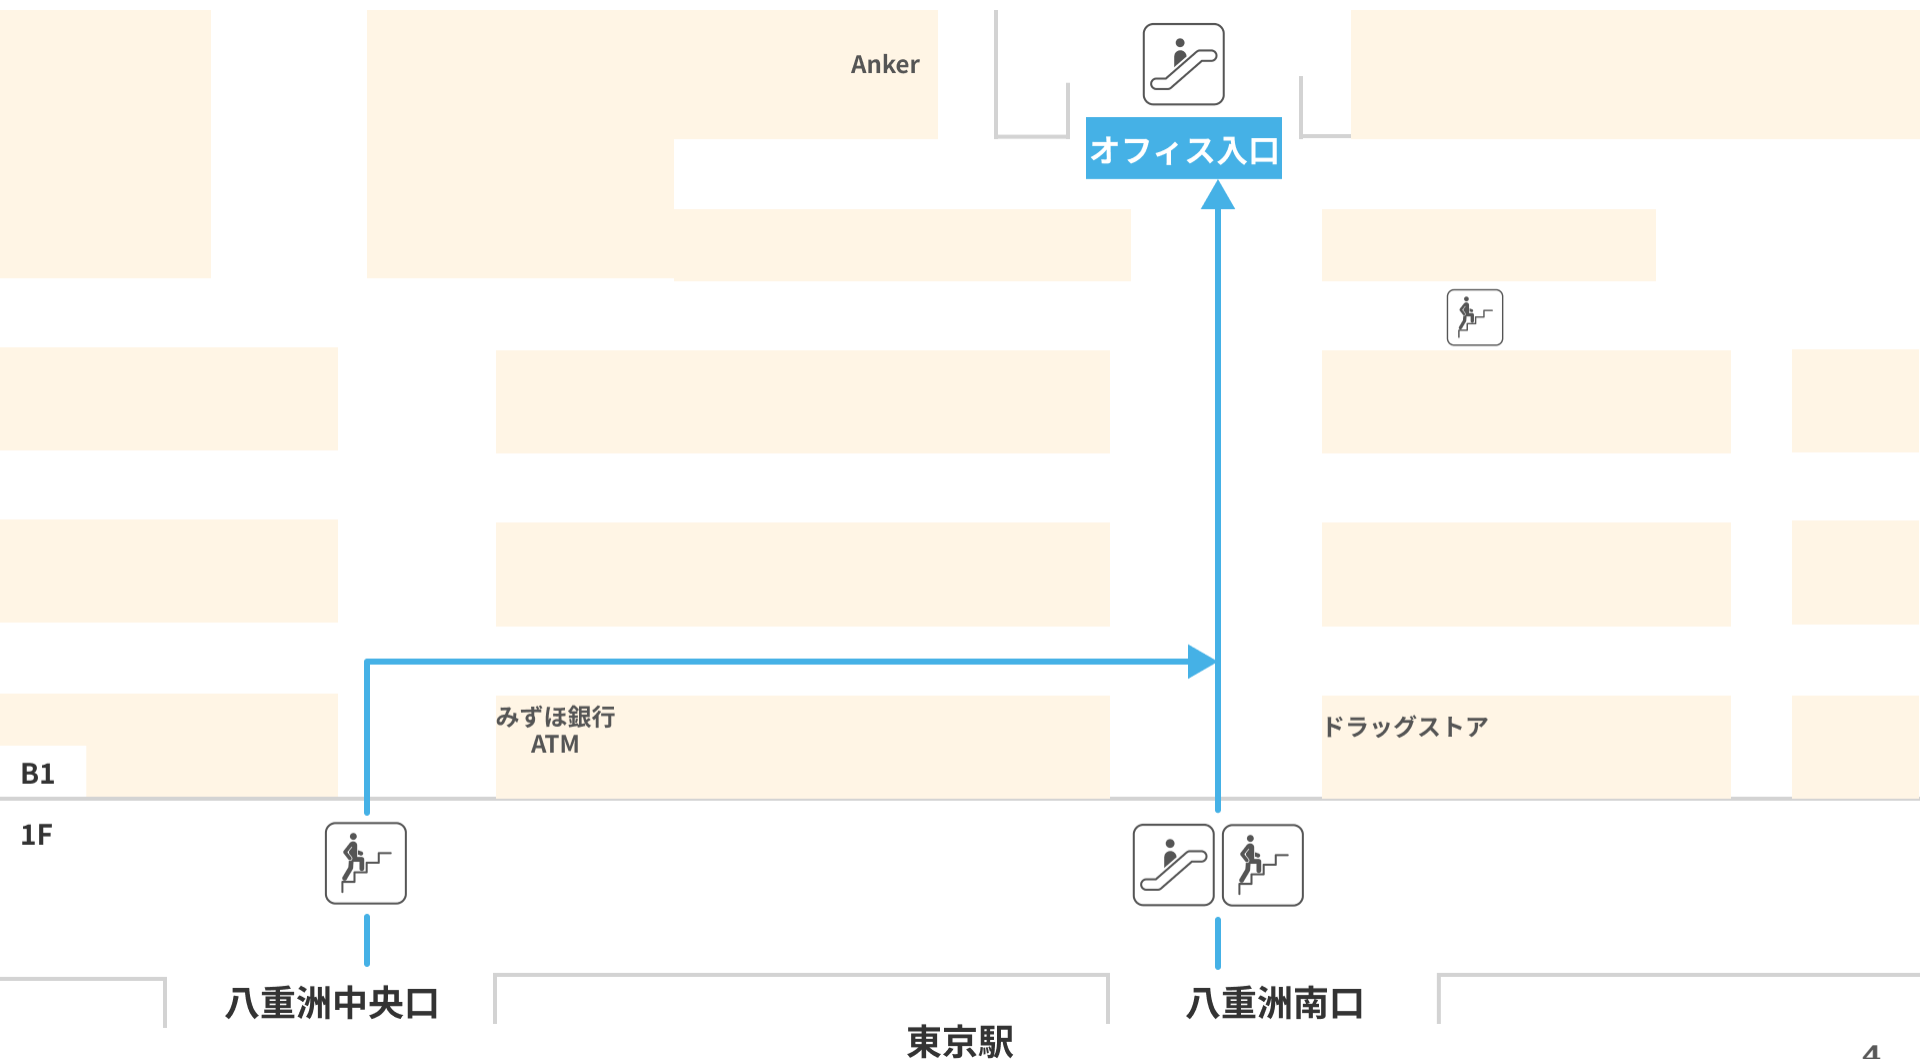

2

そのまま直進し、
交差点の信号まで進んでください。

3

交差点についたら、2回横断します。
最初は右折して横断してください。

4

1回目の横断した後、左折して
2回目の横断を行ってください。

5

2回目の横断が終了後は、右折して東京
ミッドタウン八重洲まで進んでください

6

ビルに到着します。
写真のオフィス用入口に進んでください。

八重洲中央口または南口より、屋外にある階段またはエスカレーターを降りていただき、
下記ルートにて地下街を通りお越しく下さい。

②株式会社HR Force 35Fまでのご案内

オフィススカイロビー 24Fまでのご案内（写真） . . . P.5

株式会社HR Force 35Fまでのご案内（写真） . . . P.6

東京ミッドタウン八重洲入口～24Fのゲートまでの道順

オフィス用入口に入り、次の自動ドアまで直進してください。

自動ドアを超えた後、エスカレーターに乗らずに右折してください。

右折して自動ドアを超えた後、もう一度右折してエレベーターへ

エレベーターで、24Fに向かってください。

24Fについたら、ファミマや景色が見える方面に進み、左折してください

直進するとゲートが見えます。左から2番目が当社のゲートです。

24F～35Fのフロアまで（ゲートの通過方法）

ゲート全体の写真です。

ゲートは上記の【1】～【3】で通過してください
(詳細は下記3～5の通り)

バーコードを赤枠にタッチ

赤枠にエレベーター番号
(A～H)が表示

表示されたエレベーターに乗車

お気をつけてお越しくださいませ。