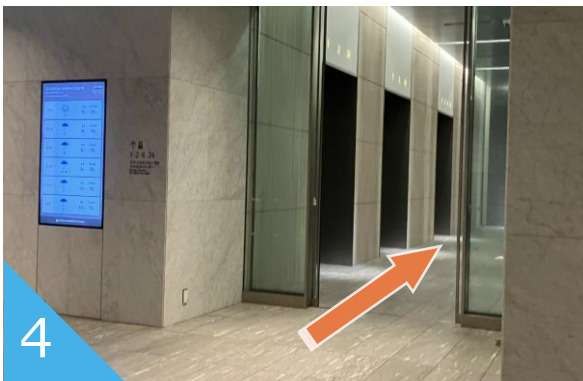

6

ビルに到着します。
写真のオフィス用入口に進んでください。

八重洲中央口または南口より、屋外にある階段またはエスカレーターを降りていただき、
下記ルートにて地下街を通りお越しく下さい。

②株式会社HR Force 35Fまでのご案内

オフィススカイロビー 24Fまでのご案内（写真） . . . P.5

株式会社HR Force 35Fまでのご案内（写真） . . . P.6

東京ミッドタウン八重洲入口～24Fのゲートまでの道順

オフィス用入口に入り、次の自動ドアまで直進してください。

自動ドアを超えた後、エスカレーターに乗らずに右折してください。

右折して自動ドアを超えた後、もう一度右折してエレベーターへ

エレベーターで、24Fに向かってください。

24Fについたら、ファミマや景色が見える方面に進み、左折してください

直進するとゲートが見えます。左から2番目が当社のゲートです。

24F～35Fのフロアまで（ゲートの通過方法）

ゲート全体の写真です。